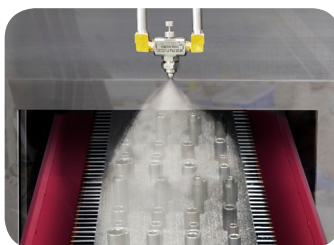

BOQUILLAS ATOMIZADORAS SPRAY

BOQUILLAS ALIMENTADAS POR SIFÓN

Material: Ac. Inox 303

Conexión roscada de 1/4"

La alimentación por sifón no requiere presión de líquido y puede ser usada por gravedad del líquido o ascendiendo el líquido desde un sifón de hasta 91 cm.

Las boquillas sifón pueden usarse en líquidos hasta una viscosidad de 200 cp.

Chorro redondo

Ref.
KBP SR1010
KBP SR1020
KBP SR1030
KBP SR1040

Chorro plano en abanico

Ref.
KBP SF1010
KBP SF1020
KBP SF1030

PISTOLAS DE SOPLADO "SAFETY AIR GUNS"

PISTOLA DE SOPLADO DE PRECISIÓN

- . Segura, precisa y extremadamente ligera.
- . Ratio amplificación 25:1.
- . La aplicación de las boquillas Atto, Pico y Nano minimizan el consumo de aire y el ruido.
- . En cumplimiento con las normas OSHA std. 1910.242(b)