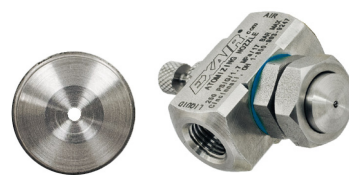

BOQUILLAS ATOMIZADORAS SPRAY

BOQUILLAS ALIMENTADAS POR SIFÓN

Material: Ac. Inox 303

Conexión roscada de 1/4"

La alimentación por sifón no requiere presión de líquido y puede ser usada por gravedad del líquido o ascendiendo el líquido desde un sifón de hasta 91 cm.

Las boquillas sifón pueden usarse en líquidos hasta una viscosidad de 200 cp.

Chorro redondo

Ref.
KBP SR1010
KBP SR1020
KBP SR1030
KBP SR1040

Chorro plano en abanico

Ref.
KBP SF1010
KBP SF1020
KBP SF1030

PISTOLAS DE SOPLADO "SAFETY AIR GUNS"

PISTOLA DE SOPLADO DE PRECISIÓN

- . Segura, precisa y extremadamente ligera.
- . Ratio amplificación 25:1.
- . La aplicación de las boquillas Atto, Pico y Nano minimizan el consumo de aire y el ruido.
- . En cumplimiento con las normas OSHA std. 1910.242(b)